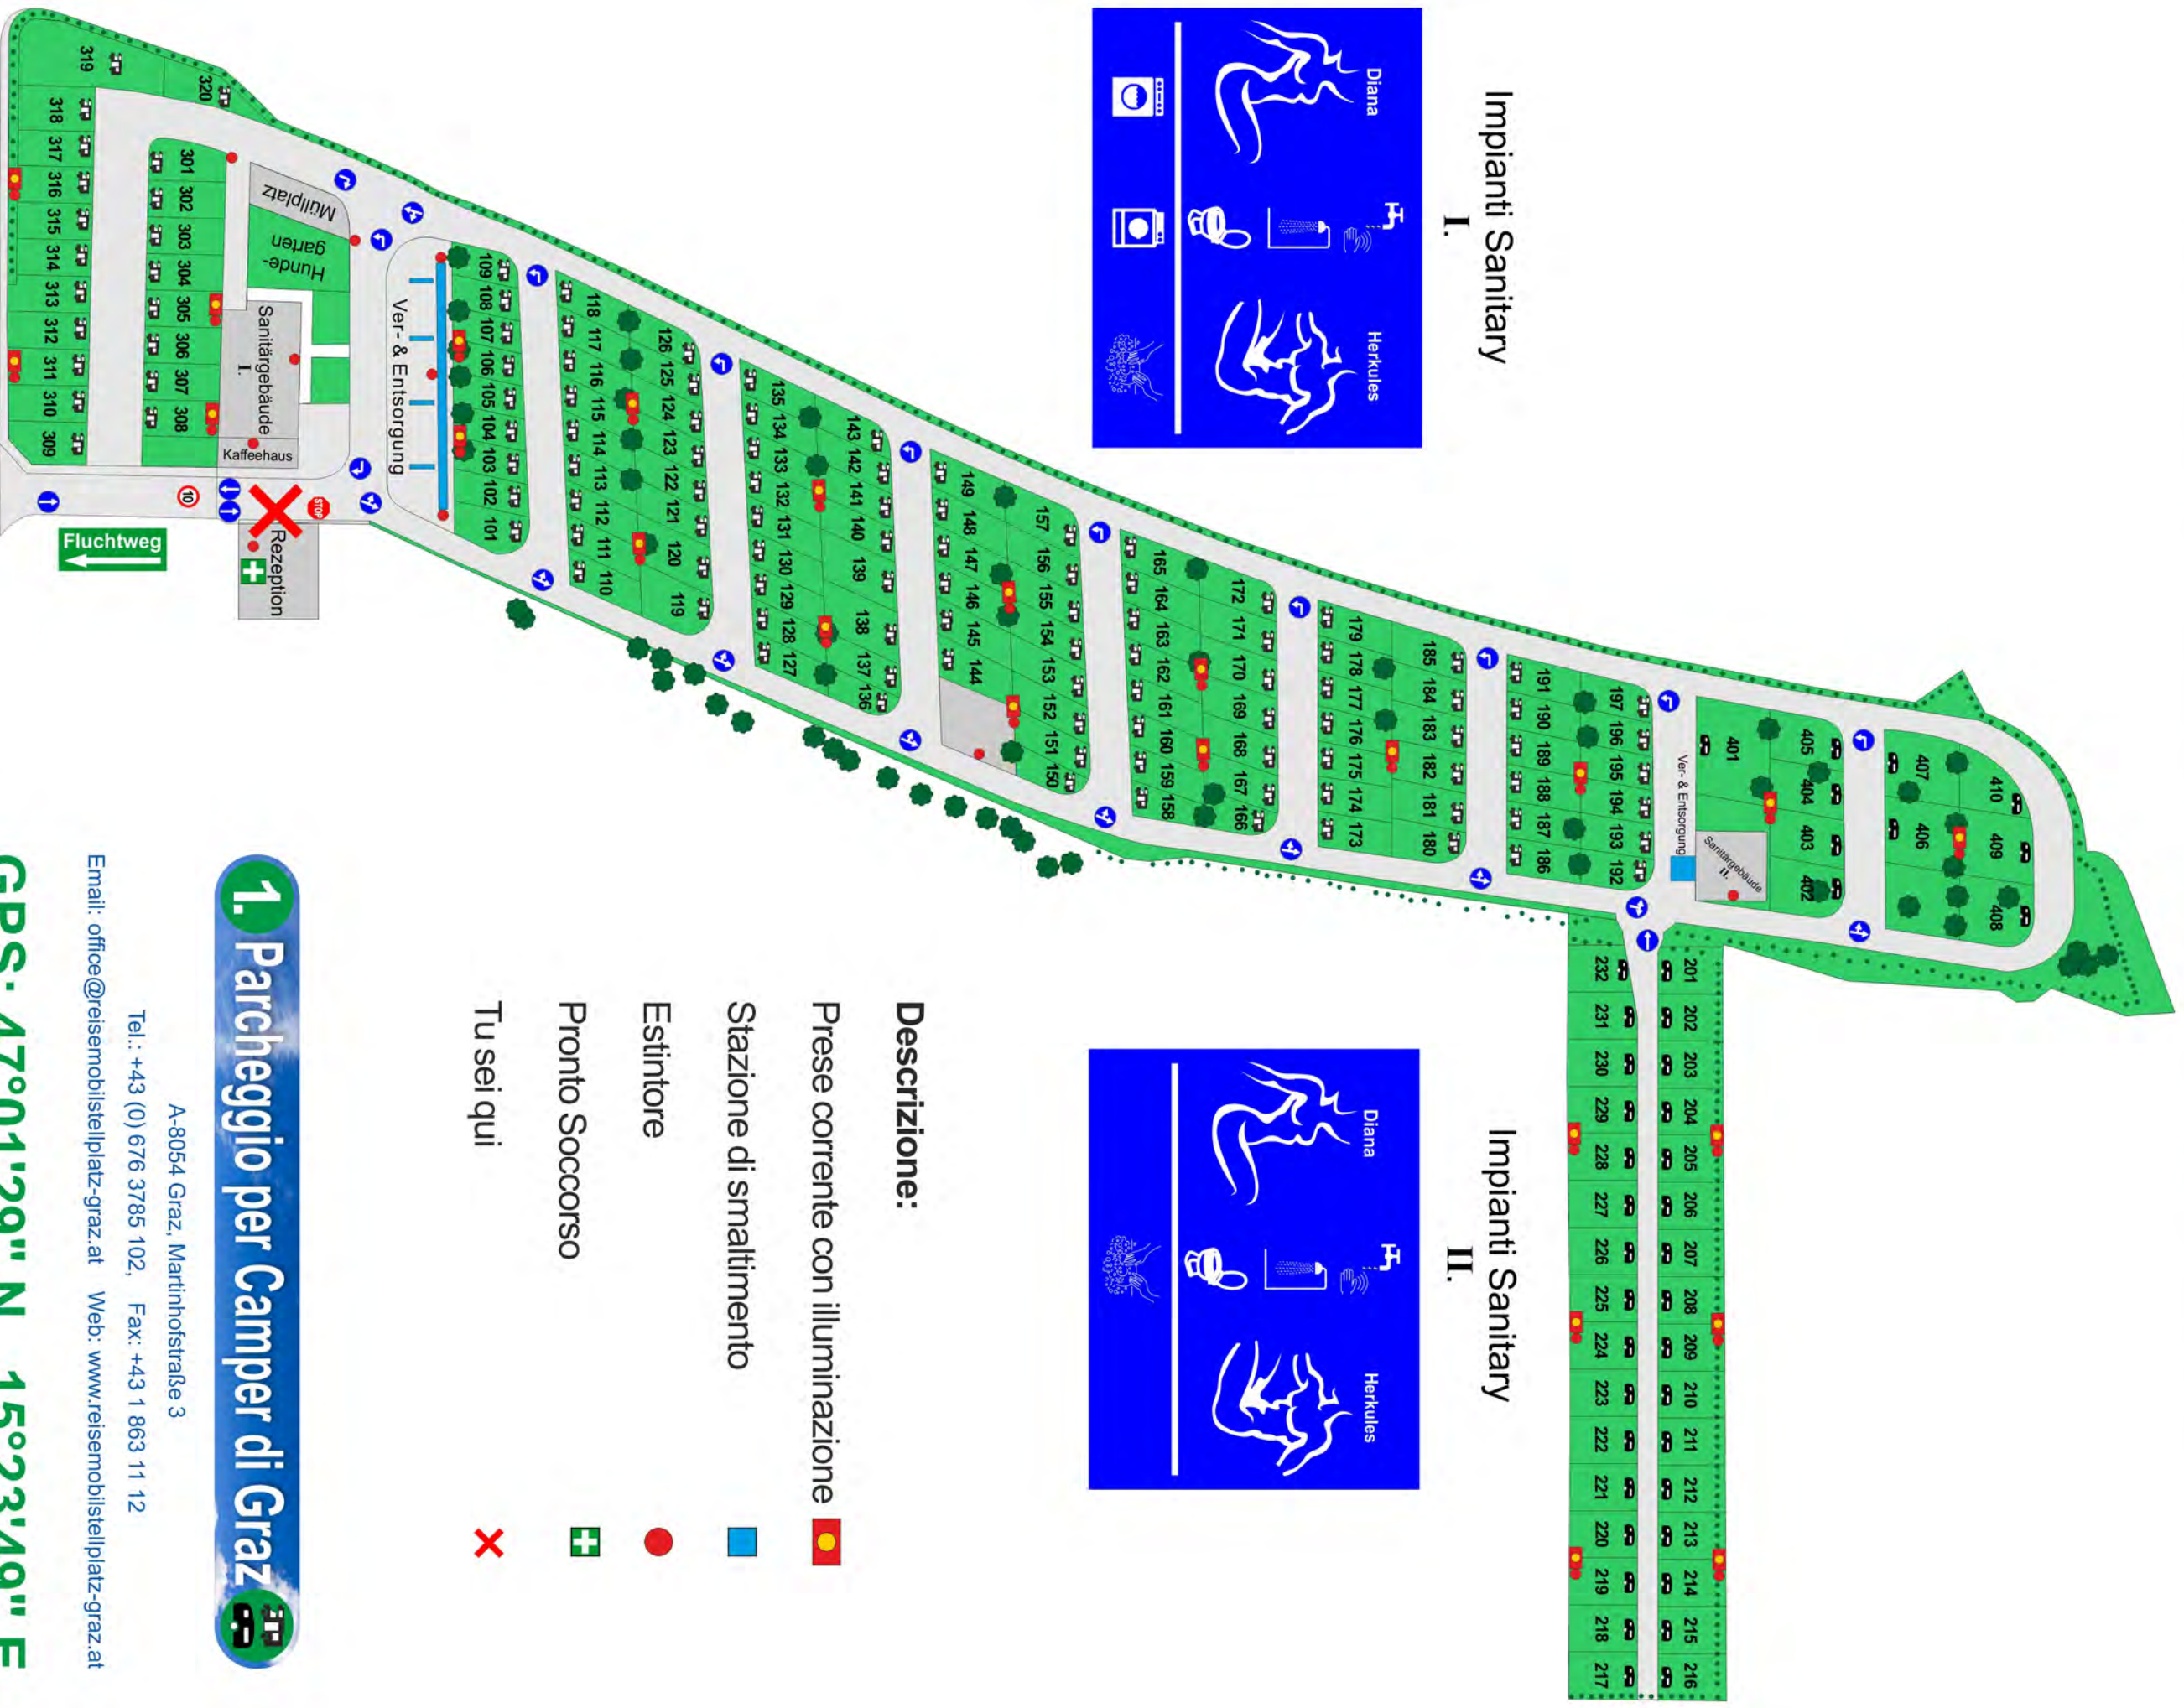

1. Parcheeggio per Camper di Graz

www.reisemobilstellplatz-graz.at

Impianti Sanitary II.