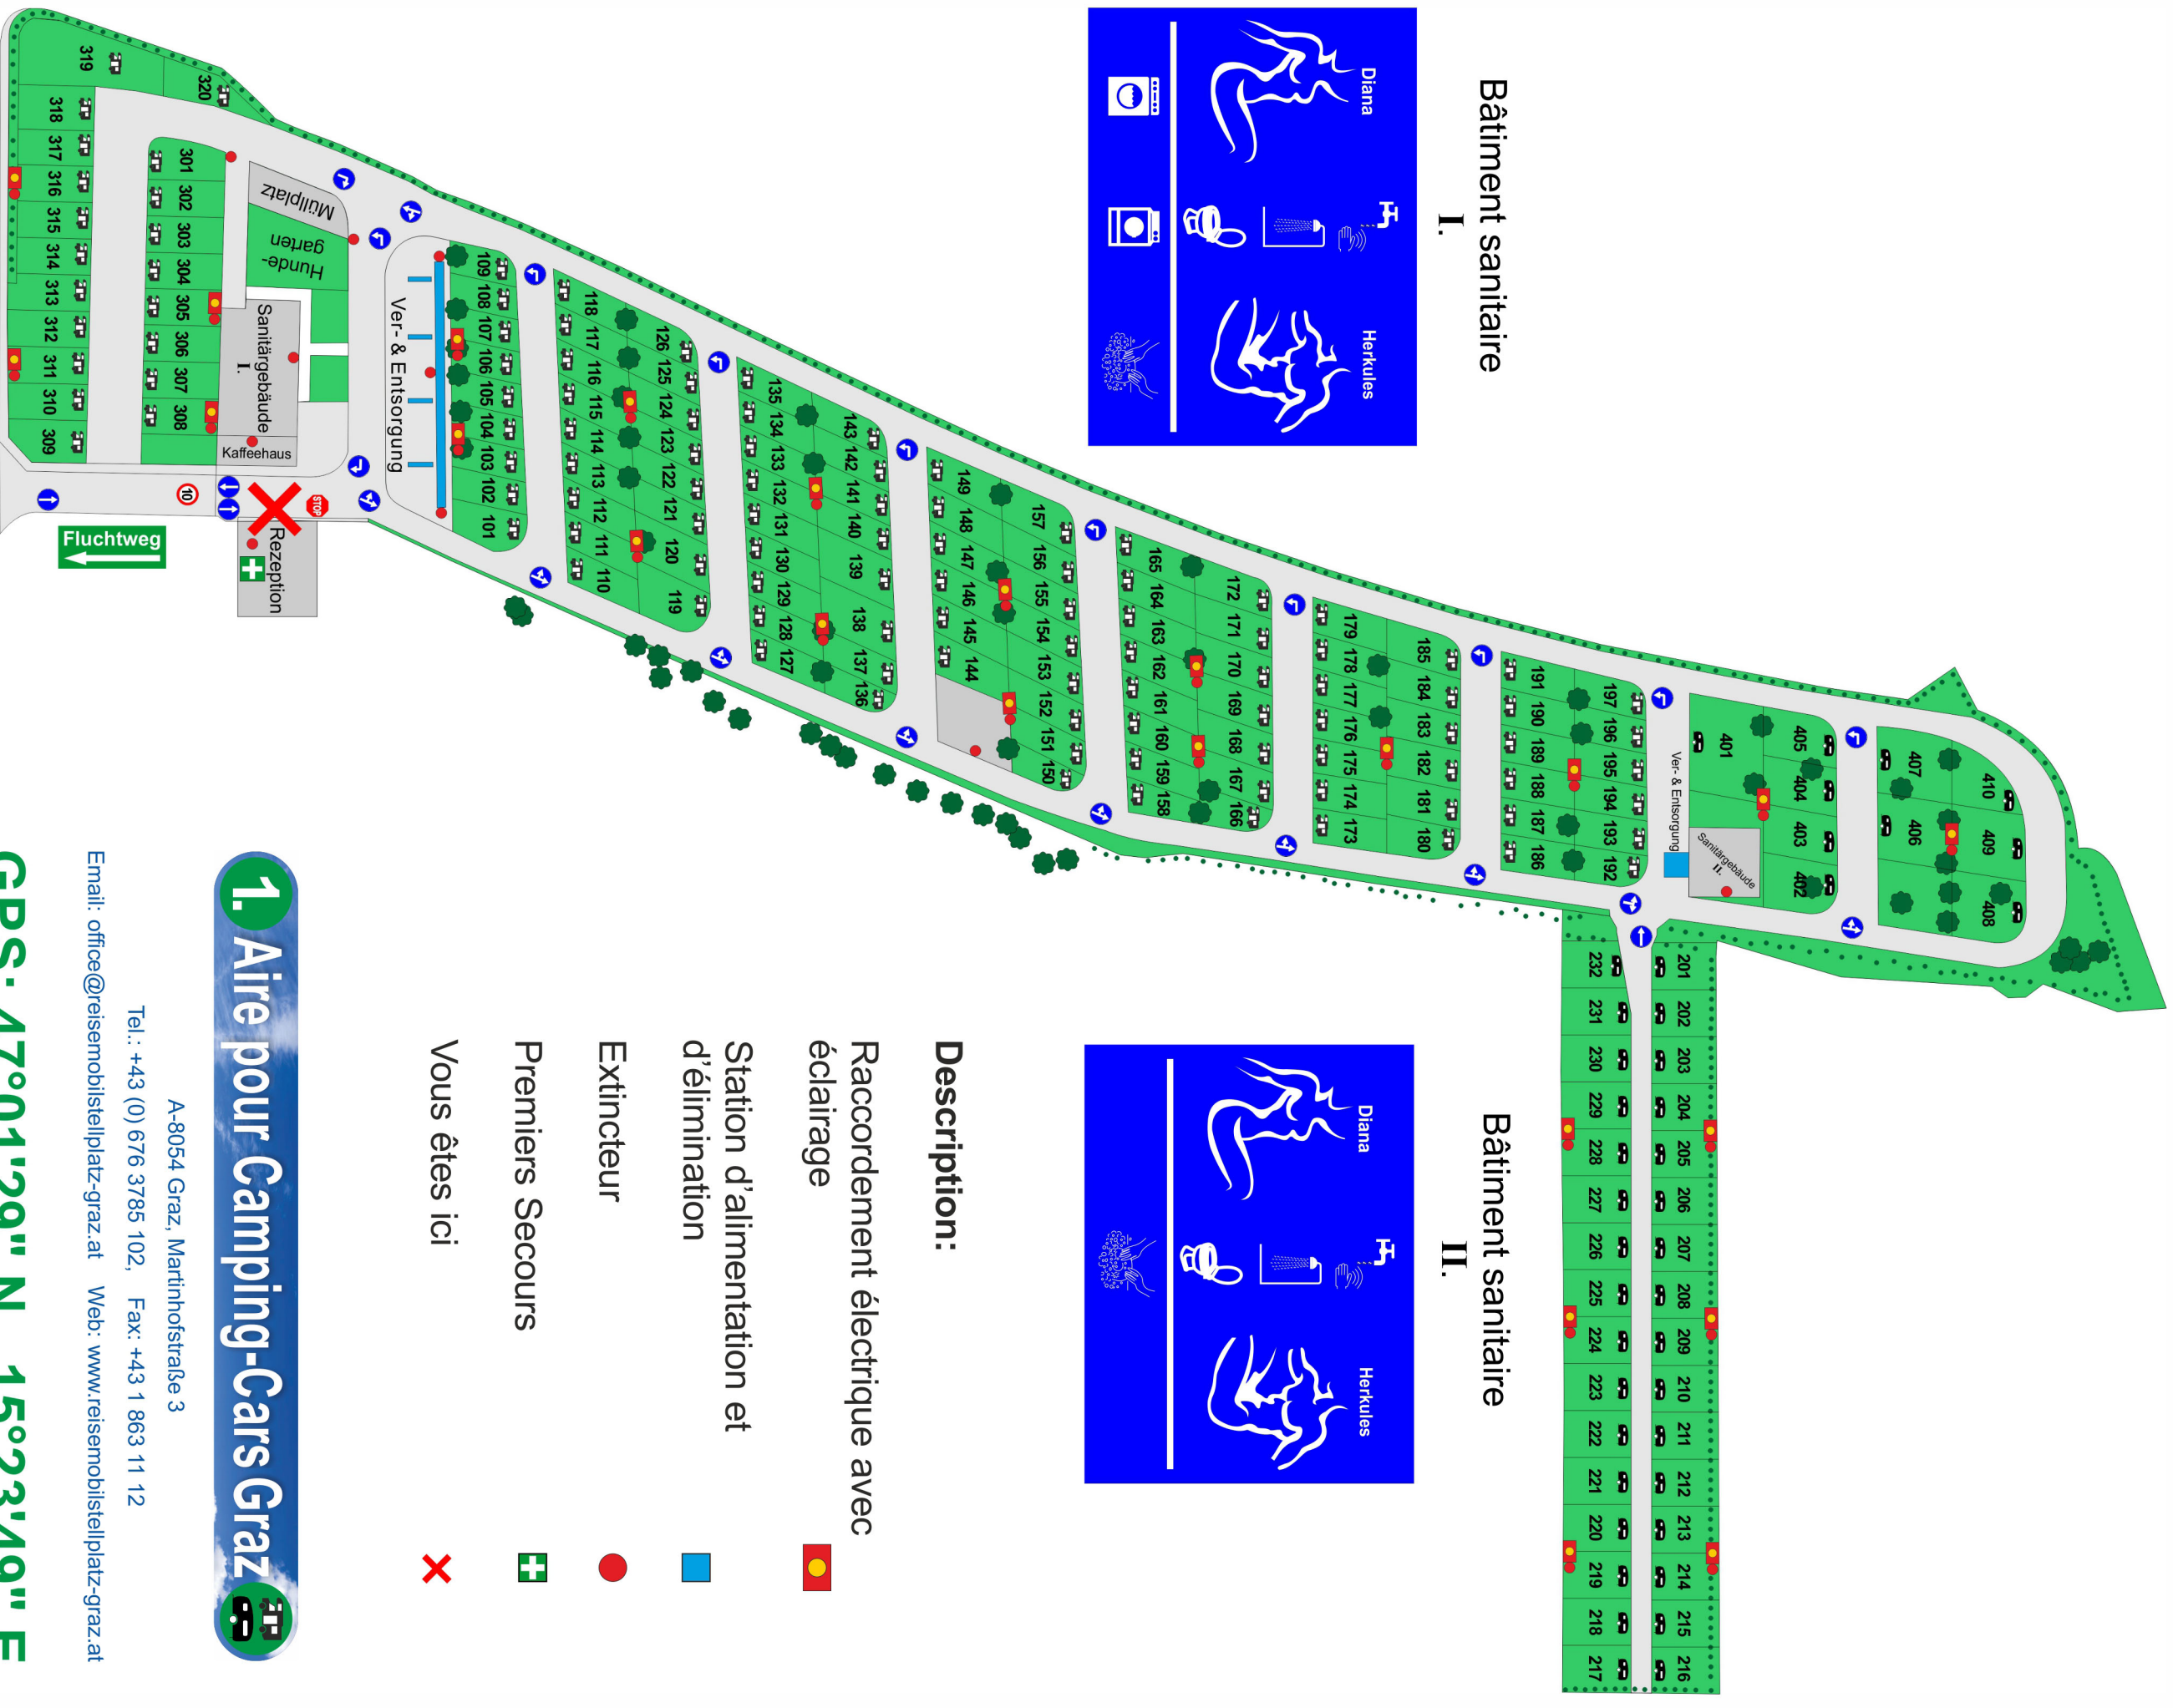

1. Aire pour Camping-Cars Graz

www.reisemobilstellplatz-graz.at

1. Aire pour Camping-Cars Graz

A-8054 Graz, Martinhofstraße 3

Tel.: +43 (0) 676 3785 102, Fax: +43 1 863 11 12

Email: office@reisemobilstellplatz-graz.at Web: www.reisemobilstellplatz-graz.at

GPS: 47°01'29" N 15°23'49" E