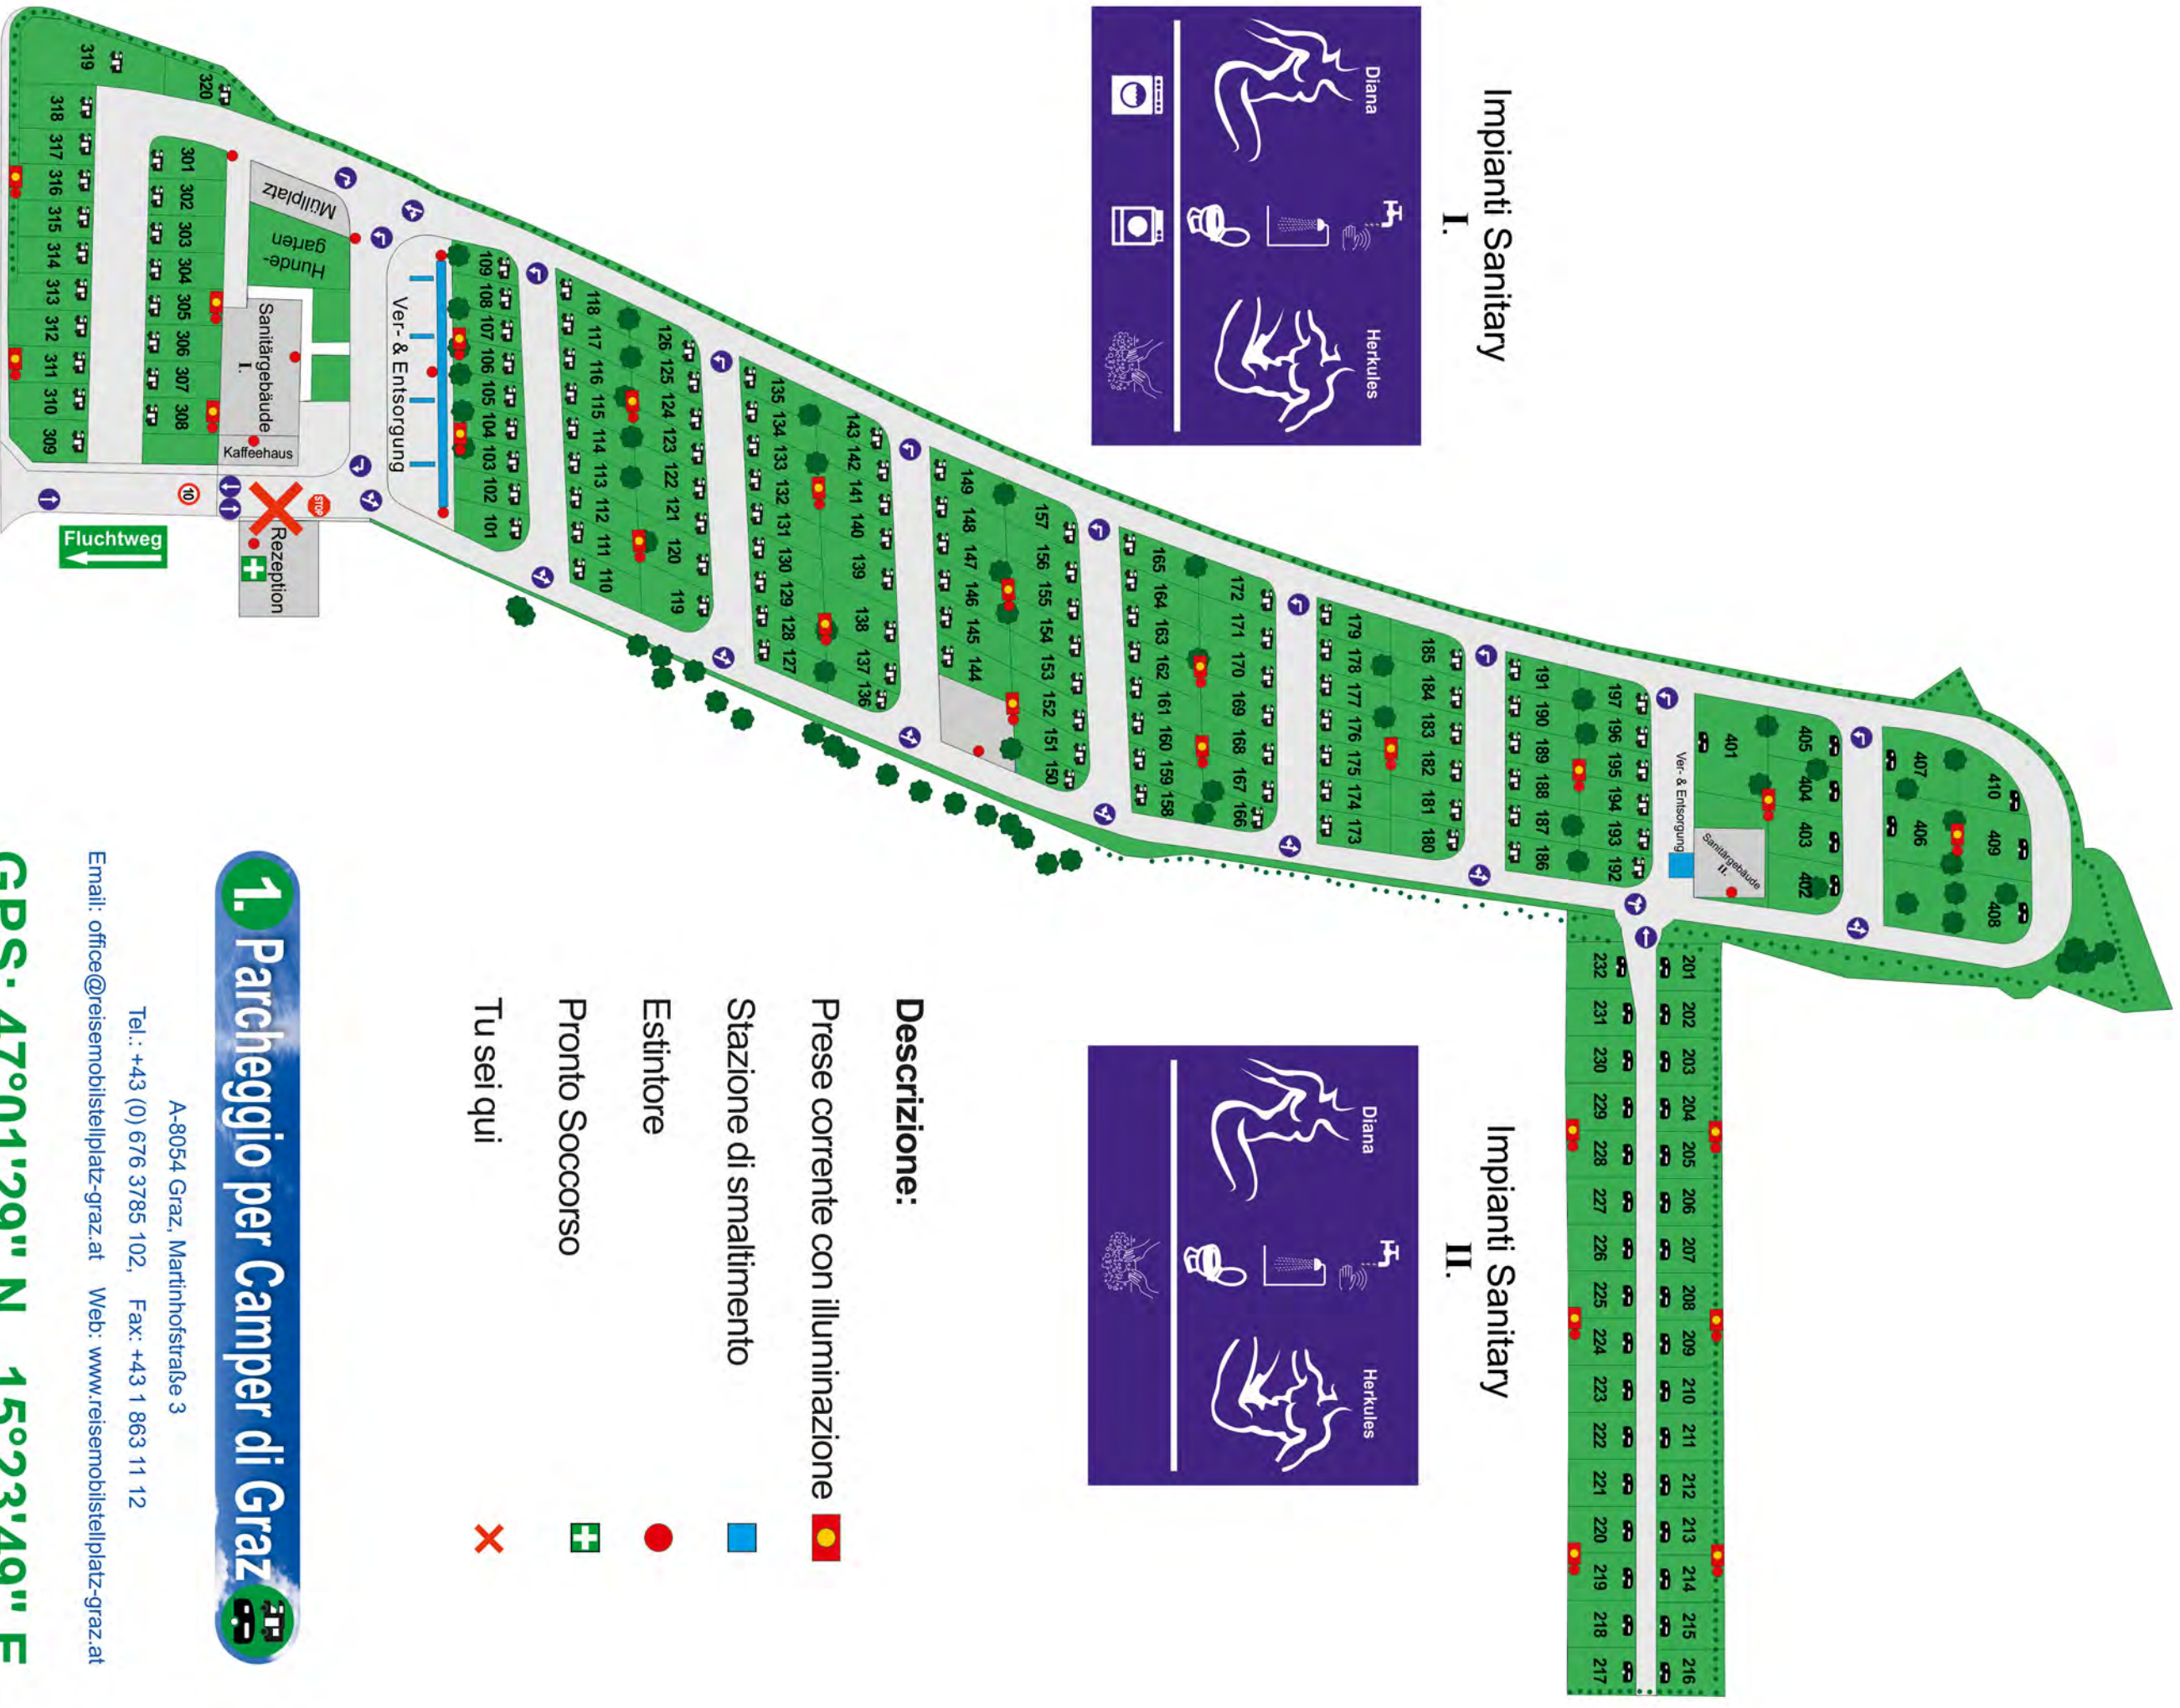

1. Parkeggio per Camper di Graz

www.reisemobilstellplatz-graz.at

Impianti Sanitary II.